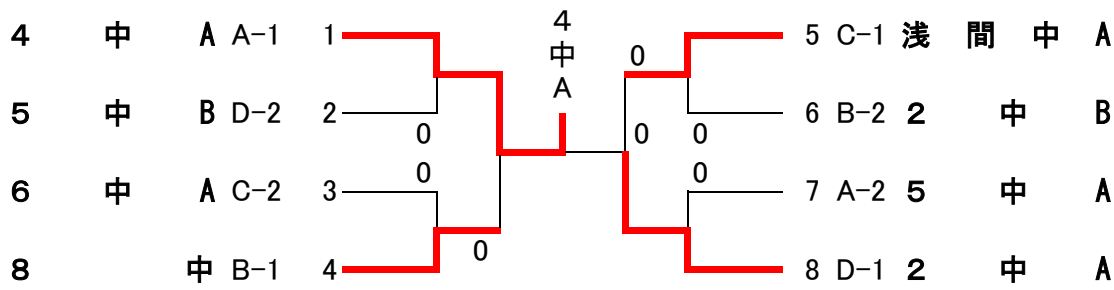

2年生 女子の部 決勝トーナメント

2年生 女子

優勝：4中A
 準優勝：2中A
 第3位：8中
 第3位：浅間中A